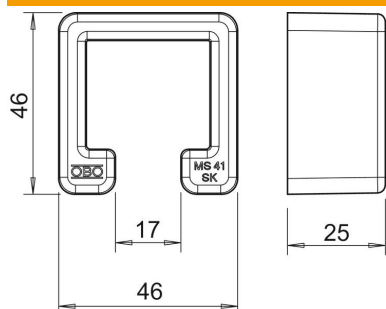

## Schutzkappe MS4141

Artikelnummer: 1122900

Schutzkappen für Profilschiene Typ MS4141.

**PE** Polyethylen

### Stammdaten

Artikelnummer	1122900
Typ	MS4141 SK
Bezeichnung 1	Schutzkappe gespritzt
Bezeichnung 2	zu Schiene MS 41
Hersteller	OBO
Dimension	41x41
Farbe	pastellorange; RAL 2003
Werkstoff	Polyethylen
Kleinste VK-Einheit	25
Mengeneinheit	Stück
Gewicht	1,212 kg
Gewichtseinheit	kg/100 St.

### Abmessungen

Länge	46,3 mm
Breite	45,8 mm
Höhe	25 mm